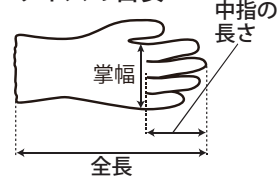

全長 (mm)	掌幅 (mm)	中指 (mm)	JANコード
S	約 210	約 92	約 71	4970181136057
M	約 225	約 95	約 75	4970181136064
L	約 240	約 110	約 83	4970181136071
LL	約 250	約 112	約 87	4970181136088

サイズの目安